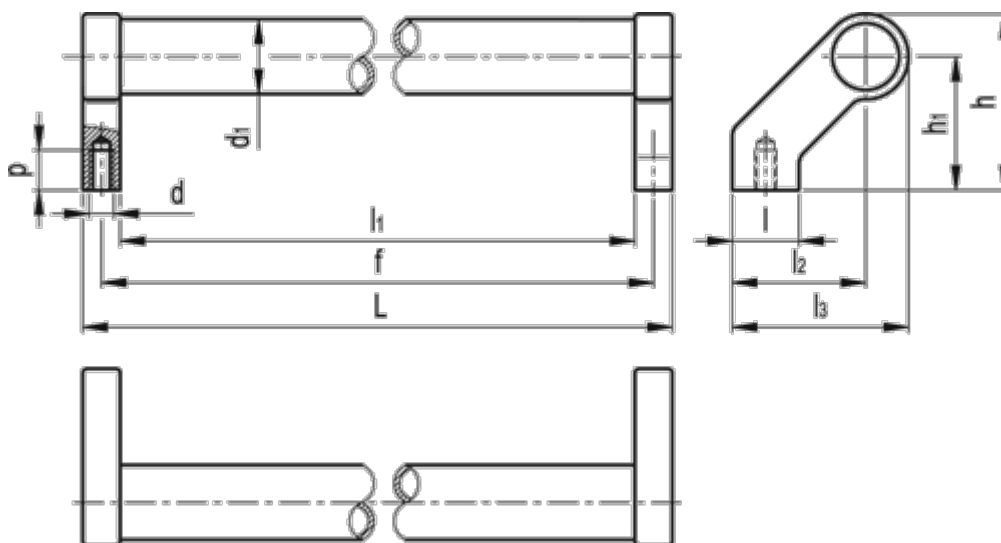

Varenummer: 2010761000
Beskrivelse: E+G Rørgreb GN 333-30-1000-A-SW

Mål

d = M8

d1 = 28

f +/-0,5 = 1000

h = 68

h1 = 51

L = 1017

l1 = 983

l2 = 51

l3 = 68

p = 15

Vægt (g) = -